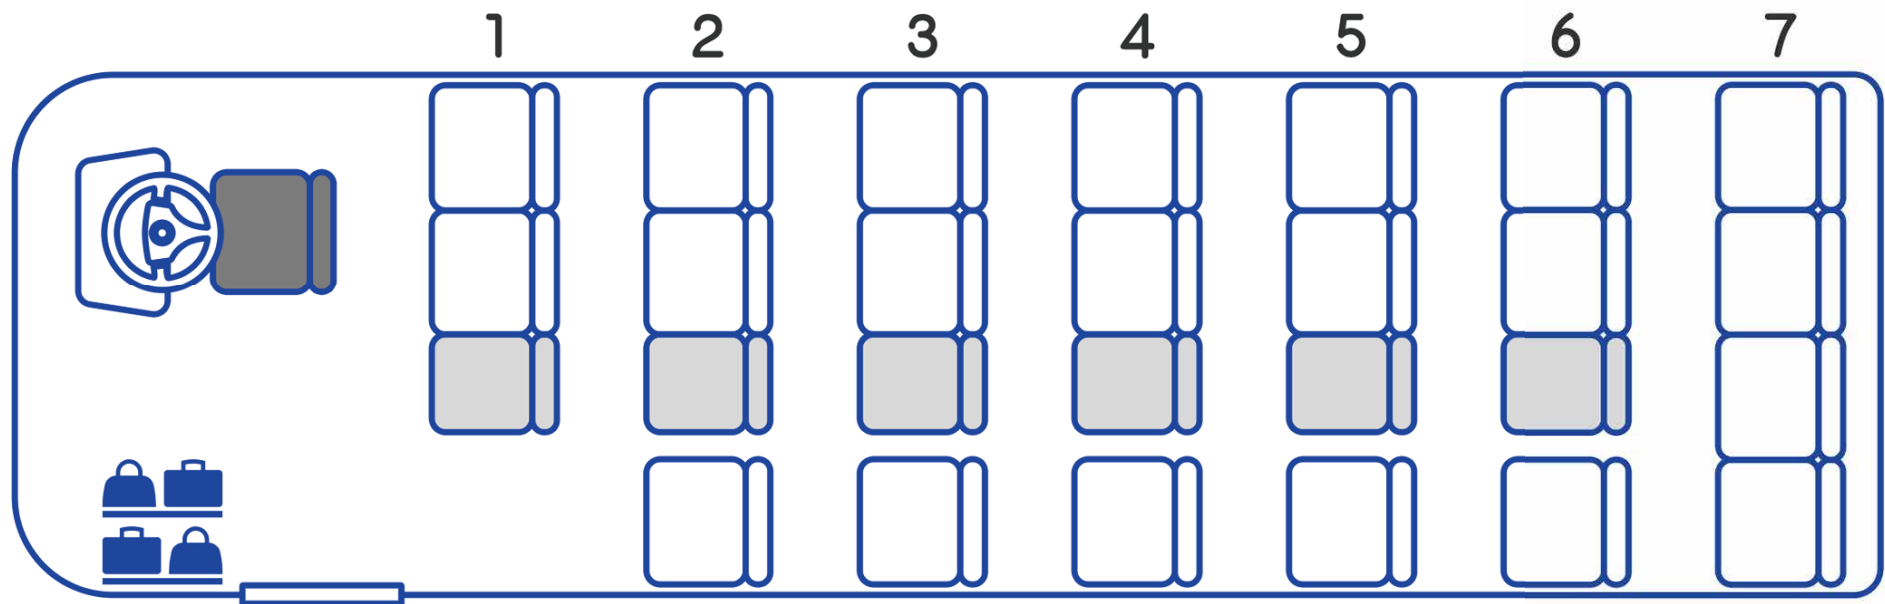

カ

こちらが上です

3号車：正座席21 / 補助席6 / 27人乗り